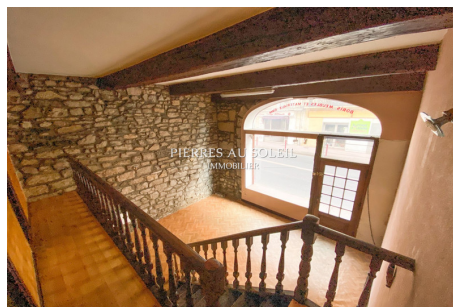

Carte Professionnelle : CPI 3401 2019 000 042 561 Hérault- RCS : RCS 478 122 682
Code NAF : 6831Z - Caisse de Garantie : Sans détention de fonds - RC Allianz 60526341